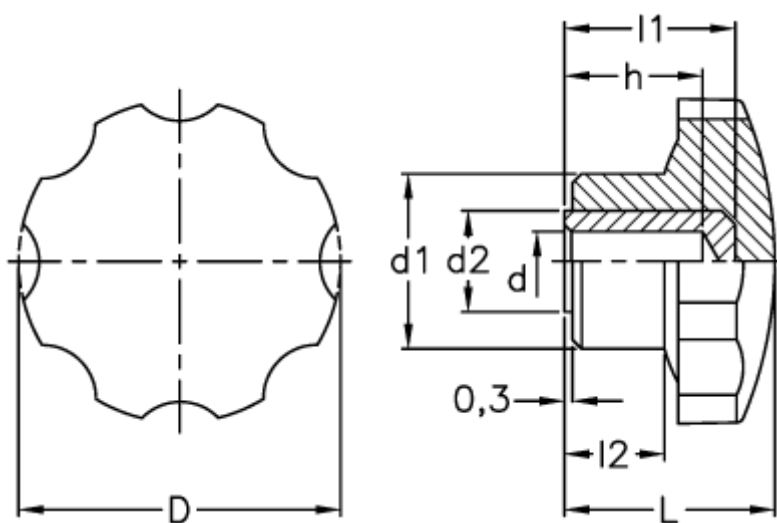

Article number: 2302073221

Description: E+G Lobe knob  
VH.153/44 B-8

## Measures

D = 44

d1 = 19

d2 = 12

d H9 = 8

h = 14

L = 26

l1 = 18